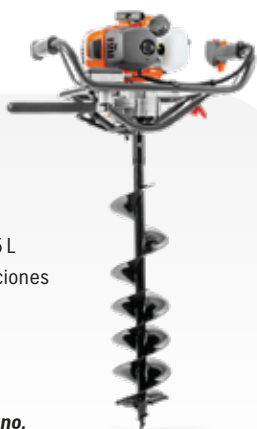

Ahoyadoras

541EA 

- Potencia nominal: 1,47 kW / 1,97 hp
- Cilindraje: 41,5 cm³
- Capacidad del depósito de combustible: 0,95 L
- Tecnologías: Smart Start®, sistema antivibraciones y exclusivo sistema de parada de seguridad
- Viene con broca de 200 mm.
- Puede complementarse con el assortment de accesorios (barrenos/extensiones)

Ideal para perforar diferentes tipos de terreno.

Assortment de accesorios

Motocultores

TR 262

- Motor: 4 tiempos (gasolina)
- Potencia de trabajo: 4,40 kW / 5,90 hp
- Cilindraje: 212 cm³
- Ancho de trabajo: 62 cm
- Profundidad de corte: 15 cm - 30 cm
- Zona recomendada: hasta 7.000 m²
- Viene con ruedas de metal y ruedas de goma.

Ideal para aflojar tierra y trabajar en gallineros.

TF 338

- Motor: 4 tiempos (gasolina)
- Potencia de trabajo: 4,40 kW / 5,90 hp
- Cilindraje: 212 cm³
- Ancho de trabajo: 100 cm
- Profundidad de corte: 15 cm - 30 cm
- Zona recomendada: 20.000 m²
- Velocidades: 2 adelante y 1 atrás
- Viene con azadas y ruedas de goma.

Ideal para arar, cultivar y surcar.

TF 440

- Motor: 4 tiempos (gasolina)
- Potencia de trabajo: 4,40 kW / 5,90 hp
- Cilindraje: 212 cm³
- Ancho de trabajo: 106 cm
- Profundidad de corte: 15 cm - 30 cm
- Superficie recomendada: más de 20.000 m²
- Velocidades: 4 adelante y 2 atrás
- AUX PTO: toma de fuerza de dos velocidades que permite acoplar accesorios
- Viene con azadas y ruedas de goma.