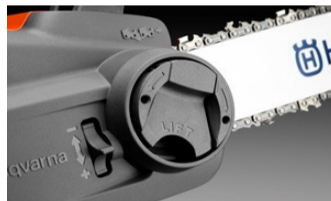

Tensado de cadena rápido y fácil y montaje de la barra y la cadena sin usar ninguna herramienta.